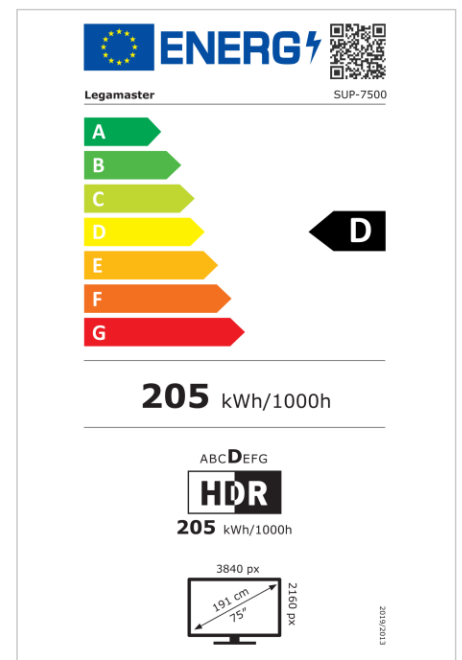

- Geprüfte und dokumentierte Sicherheit
- Modulares System mit zahlreichen Add-ons
- Benutzerfreundliche und anpassbare Plattform
- Rahmenloses Design mit aufgedruckten Softkeys für einfache Steuerung
- Touch-Erlebnis der neuesten Generation: FlatFrog InGlass Touch-System (M5)
- Bonded Glas mit Antireflexions- und Anti-Fingerprint-Beschichtung
- Echte 4K UHD-Auflösung für beste Bildqualität
- PID-Grade-Panels mit 500 cd/m2 Helligkeit und geeignet für den 24/7-Betrieb

Art.No. **7-804100-75CH**

GTIN **8713797101806**

SUPREME Touchdisplay

SUP-7500 CH

Anzeige

- Bildschirmdiagonale: 75 inch
- Display-Technologie: LCD
- Art der Hintergrundbeleuchtung: Direct LED
- Bildschirmauflösung: 3840 x 2160 px | 4K Ultra HD
- Bildschirmhelligkeit: 500 cd/m²
- Anzahl der Bildschirmfarben: 1,073 Milliarden Farben
- Kontrastverhältnis (statisch): 5000:1
- Bildwiederholfrequenz: 60 fps
- Reaktionszeit: 8 ms
- Betrachtungswinkel: H: 178° / V: 178°
- Bildschirmsteuerung: Touch-OSD
- Lebensdauer: 50000 Stunden
- Haltbarkeit: 24/7
- Bildschirmausrichtung: Querformat